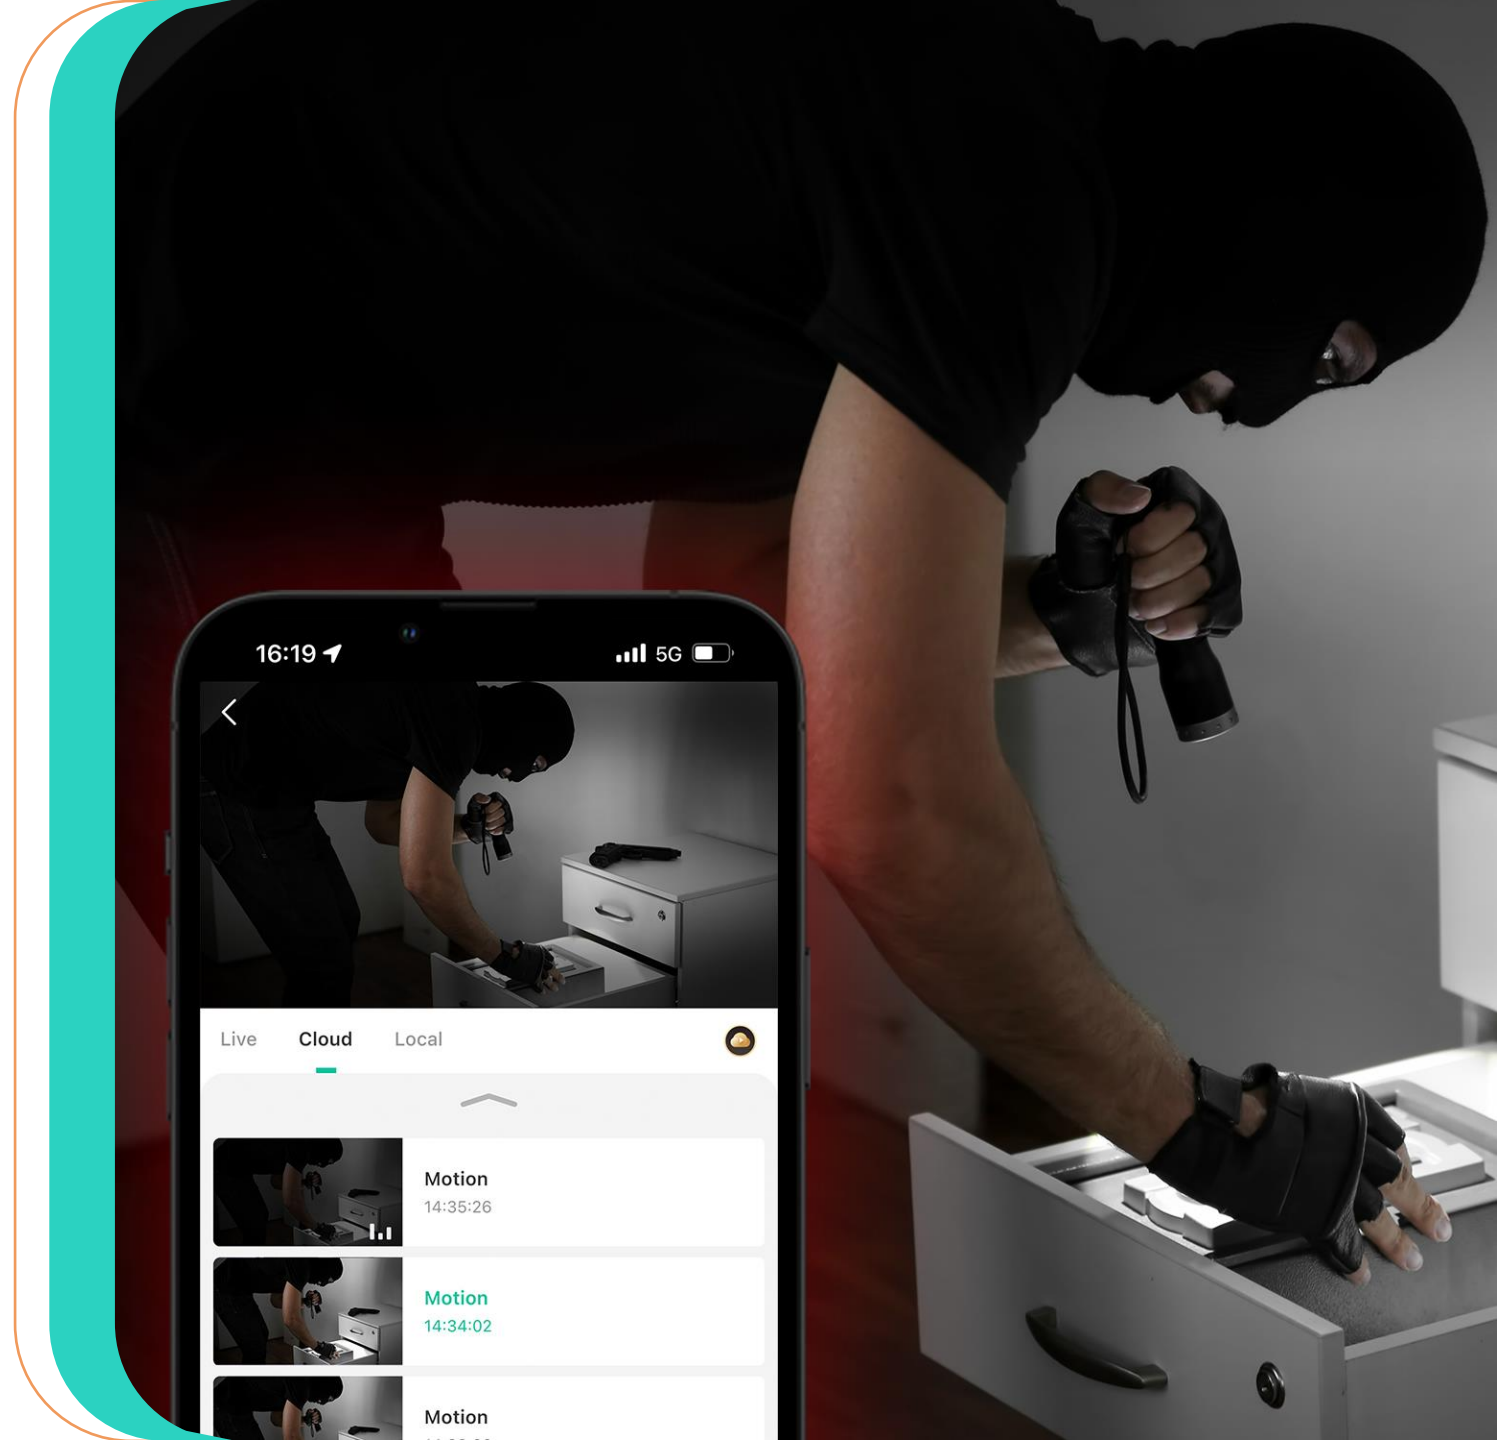

2K

2K FHD
Resolution

Vùng phủ sóng 360°, Giữ an toàn.

Ống kính của camera có thể di chuyển theo chiều ngang và chiều dọc, giúp bao quát toàn bộ căn phòng. Hệ thống theo dõi thông minh của nó có thể phát hiện chuyển động và theo dõi con người để đảm bảo bạn không bao giờ bỏ lỡ điều gì quan trọng. Bạn cũng có thể đặt các khu vực xem yêu thích của mình để truy cập nhanh.

360° Smart
Tracking

Cảnh báo tức thì, Không có báo động sai.

Camera trong nhà gửi cảnh báo thông minh đến điện thoại của bạn khi phát hiện chuyển động hoặc con người, đây là một cách tuyệt vời để theo dõi ngôi nhà của bạn và phát hiện những kẻ xâm nhập tiềm năng. Bạn có thể tùy chỉnh các cảnh báo để tránh các thông báo không cần thiết và giám sát ngôi nhà của mình hiệu quả hơn.

Live
Video

Two-way
Audio

Tích hợp trợ lý Alexa & Google

Máy ảnh tích hợp với Alexa của Amazon và Trợ lý Google để dễ dàng điều khiển bằng giọng nói và hỗ trợ Wi-Fi 2.4GHz (không tương thích với 5GHz), mang đến giải pháp an ninh gia đình thuận tiện và an toàn.

Alexa & Google
Assistant
Compatible

Đề mắt tới Người thân yêu của bạn

Không có nhiều hồng ngoại vào ban đêm

HD Night
Vision

Cảnh báo thông minh, tài sản luôn an toàn

AI Human
Detection

Motion
Detection

Không Còn Lo Khi Bạn Đi Xa