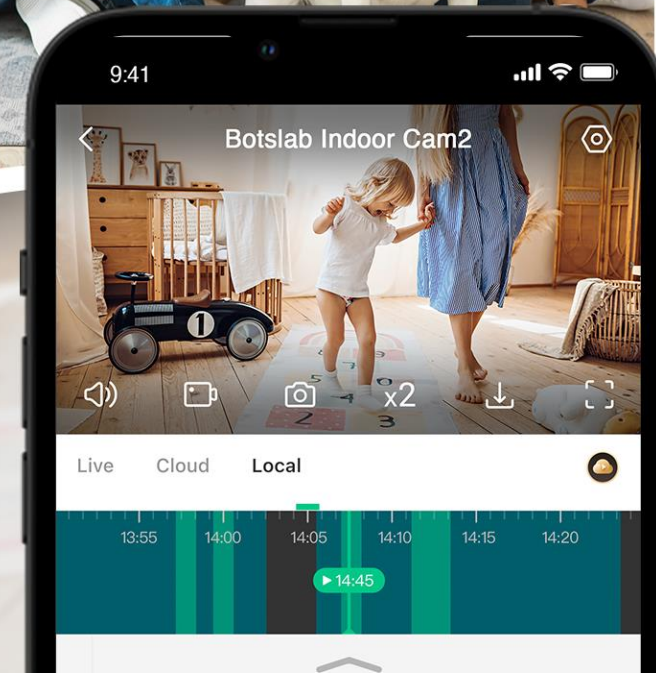

Không Còn Lo Khi Bạn Đi Xa

Phát lại thông báo bị bỏ lỡ

Multi-camera
Viewing

Live
Monitoring